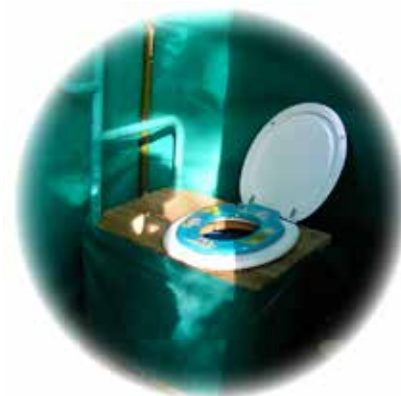

lavabo autonome à pédale

Le lave-mains autonome

Le robinet est actionné par une pompe à pied. Le stockage intérieur permet l'alimentation avec 30 litres d'eau propre et la récupération d'autant d'eaux usées. L'alimentation en eau par de plus gros volumes et le raccordement à un égout sont possibles.

La location simple de cabines «PAM»

Anciens modèles de cabines emblématiques des Gandousiers, ces cabines sont maintenant réservées aux organisateurs de tout petits rassemblements (mariage, fête privée...) prêts à prendre en charge la gestion complète des toilettes sèches. Le matériel peut être pris au départ de l'un de nos dépôts ou livré sur votre site.

Le PAM : module «Prêt à Monter»

Toilette assise individuelle démontable

Structure : bois et bambous, parois en toile coton.

2 PAM tiennent dans une voiture «break».